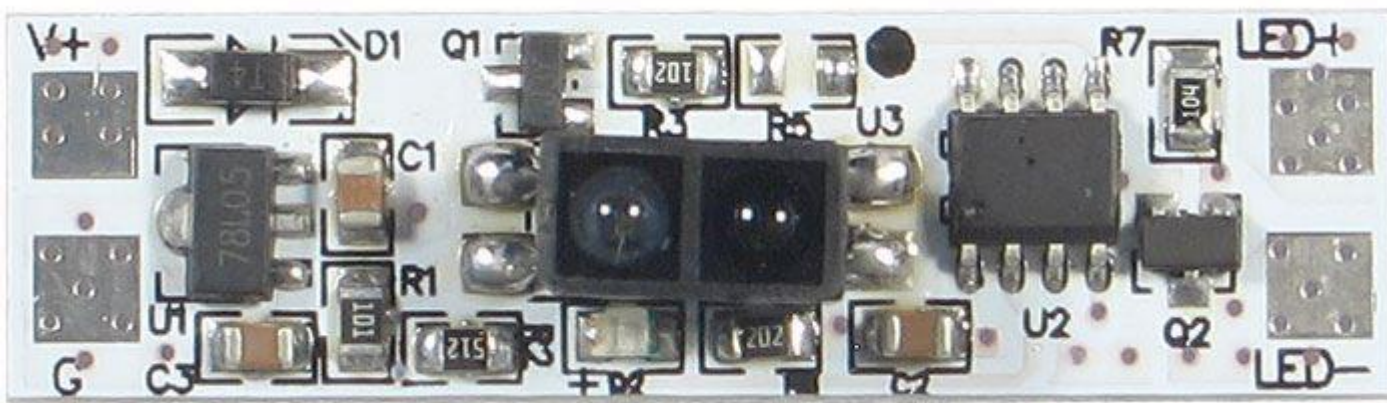

M499C – Bezdotykový spínač mávnutím pro LED pásky

Návod k použití

Vážení zákazníci,
děkujeme Vám za Vaši důvěru a za nákup tohoto produktu. Tento návod k obsluze je součástí výrobku. Obsahuje důležité pokyny k uvedení výrobku do provozu a k jeho obsluze. Jestliže výrobek předáte jiným osobám, dbejte na to, abyste jim odevzdali i tento návod. Ponechejte si tento návod, abyste si jej mohli znovu kdykoliv přečíst!

Návod:

Spínač se ovládá mávnutím ruky ve vzdálenosti 10–50cm před světelnou závorou. Střídavě lze zapnout a vypnout.

Zapojení:

V+: Vstup +
G: Vstup –
LED +: Výstup +
LED -: Výstup –

Specifikace:

Napájecí napětí: 12VDC
Max.spínaný proud: 3A (36W)
Pohotovostní odběr: 10mA
Rozměry: 40×11,5×7mm